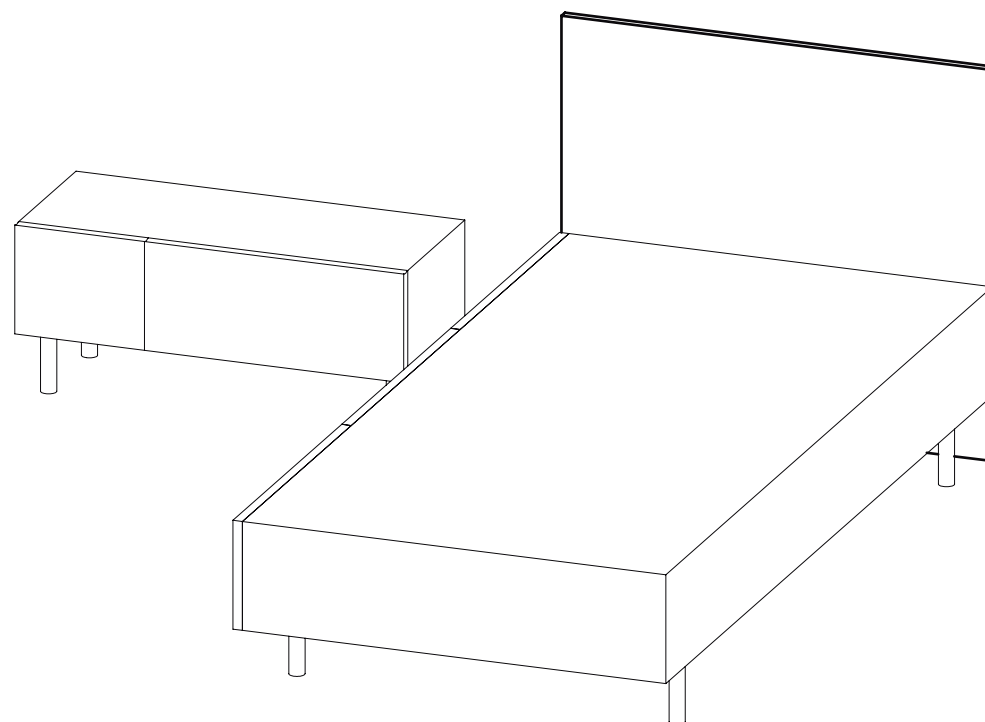

# Cabezal Recto

M  B L E B

ECO DESIGN BY CHUS VIVES

## Cabezal recto

---

- Cabezal 100x100cm ( para somier 90cm )
- Cabezal 115x100cm ( para somier 105cm )
- Cabezal 145x100cm ( para somier 135cm )
- Cabezal 160x100cm ( para somier 150cm )
- Cabezal 190x100cm ( para somier 180cm )