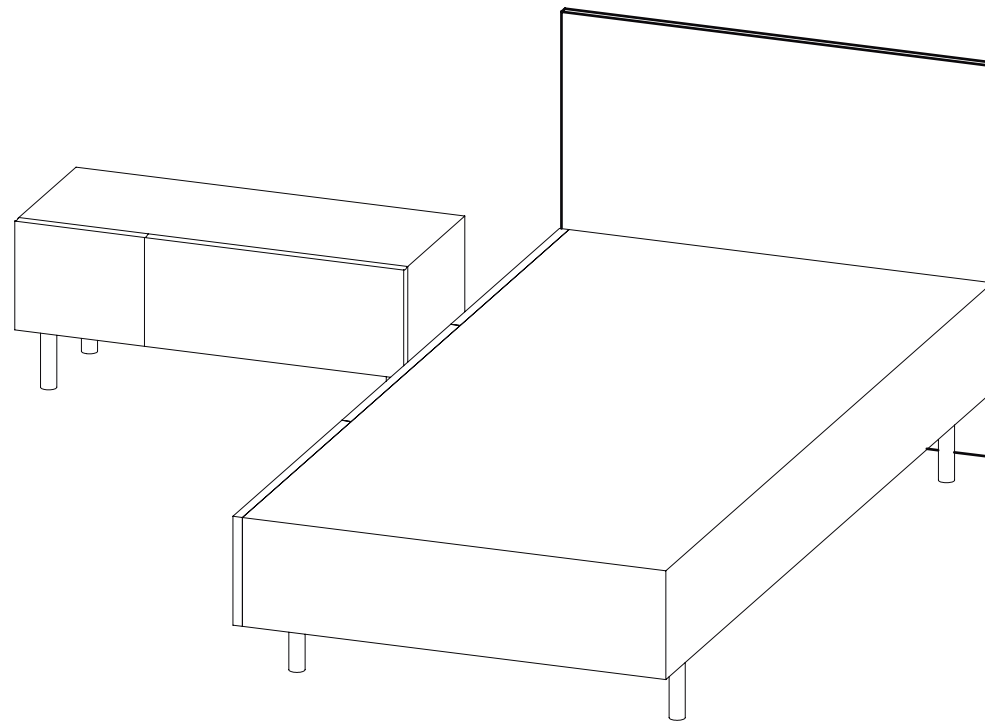

# Cabezal Recto con topos

M  B L E B

ECO DESIGN BY CHUS VIVES

## Cabezal recto con topos

- Cabezal 100x100cm ( para somier 90cm )
- Cabezal 115x100cm ( para somier 105cm )
- Cabezal 145x100cm ( para somier 135cm )
- Cabezal 160x100cm ( para somier 150cm )
- Cabezal 190x100cm ( para somier 180cm )