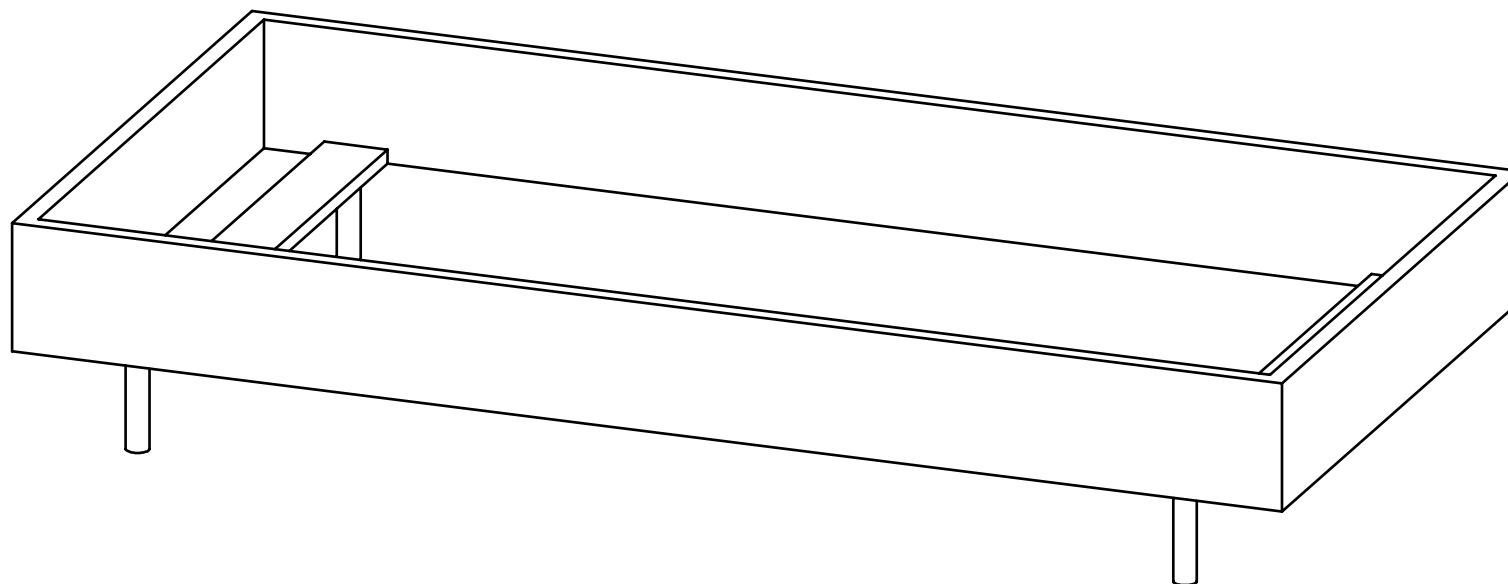

# Cama Bañera

M  B L E B

ECO DESIGN BY CHUS VIVES

## Cama Bañera

---

90x190cm / 90x200cm  
105x190cm / 105x200cm  
135x190cm / 135x200cm  
150x190cm / 150x200cm  
180x190cm / 180x200cm

( Necesita somier )