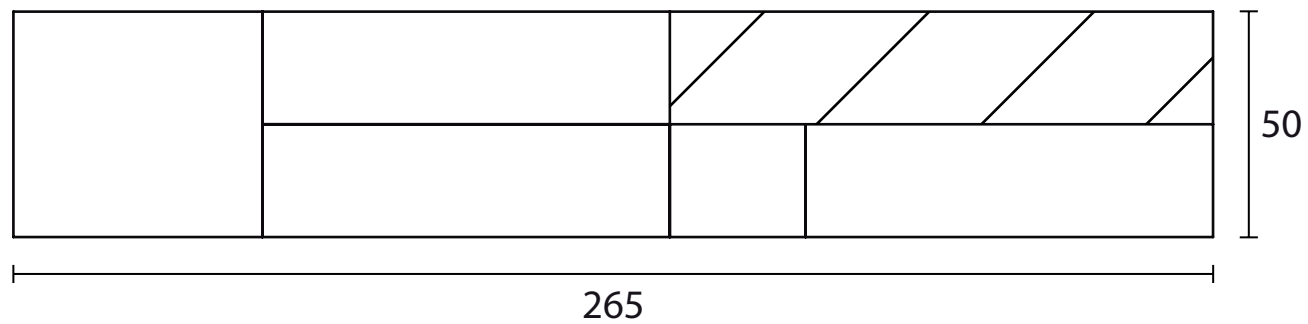

## Composición nº7

---

- Tapa trasera 120cm
- Módulo bajo 55cm 1 puerta
- Módulo bajo 90cm 2 cajones
- Módulo bajo 120cm 2 cajones

# Plano montaje Composición nº7

M  B L E B

ECO DESIGN BY CHUS VIVES

Detalle del conjunto:

(A) Tapa superior 145cm

(B) Tapa trasera 120cm

(C) Módulo bajo 55cm 1 puerta

(D) Módulo bajo 90cm 2 cajones