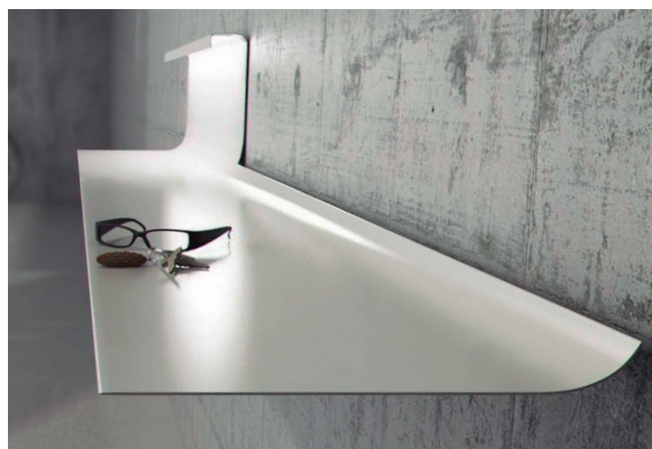

Estantería El·la

M B L E B O

ECO DESIGN BY CHUS VIVES

Estantería El.la

140x30x30cm

180x30x30cm