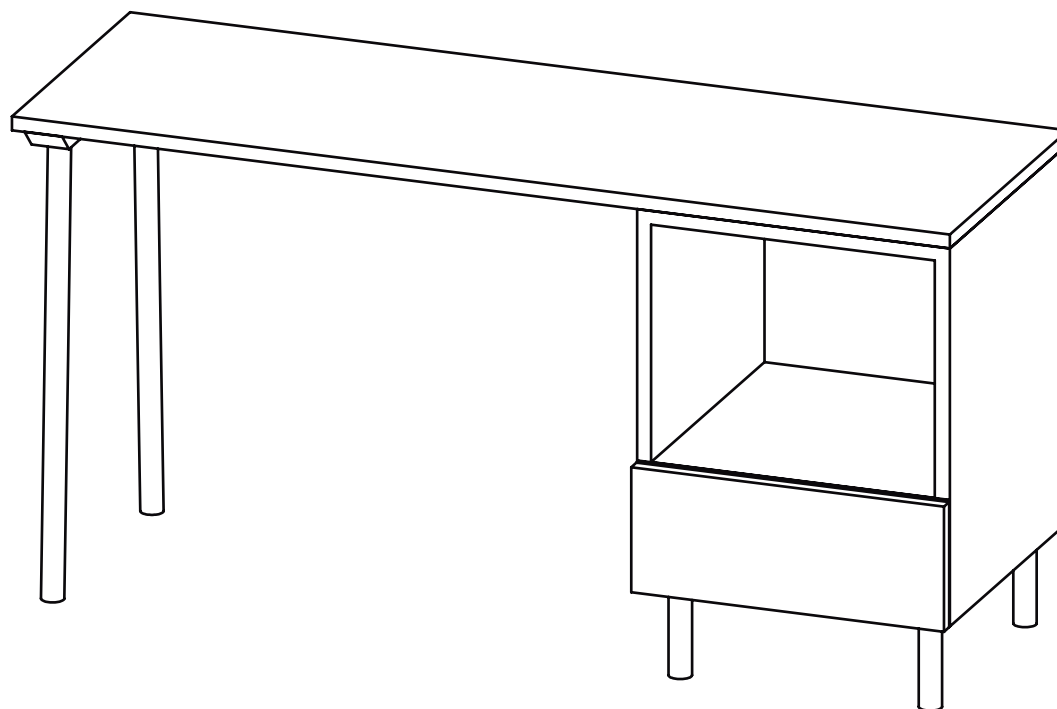

Mesa Estudio 1 cajón

M B L E B

ECO DESIGN BY CHUS VIVES

Mesa Estudio 1 cajón

120x77x55cm
150x77x55cm
200x77x55cm
240x77x55cm

Plano montaje mesa estudio 1 cajón

M B L E B

ECO DESIGN BY CHUS VIVES

Detalle del conjunto :
Módulo estudio 1 cajón
Tapa superior
Juego de patas