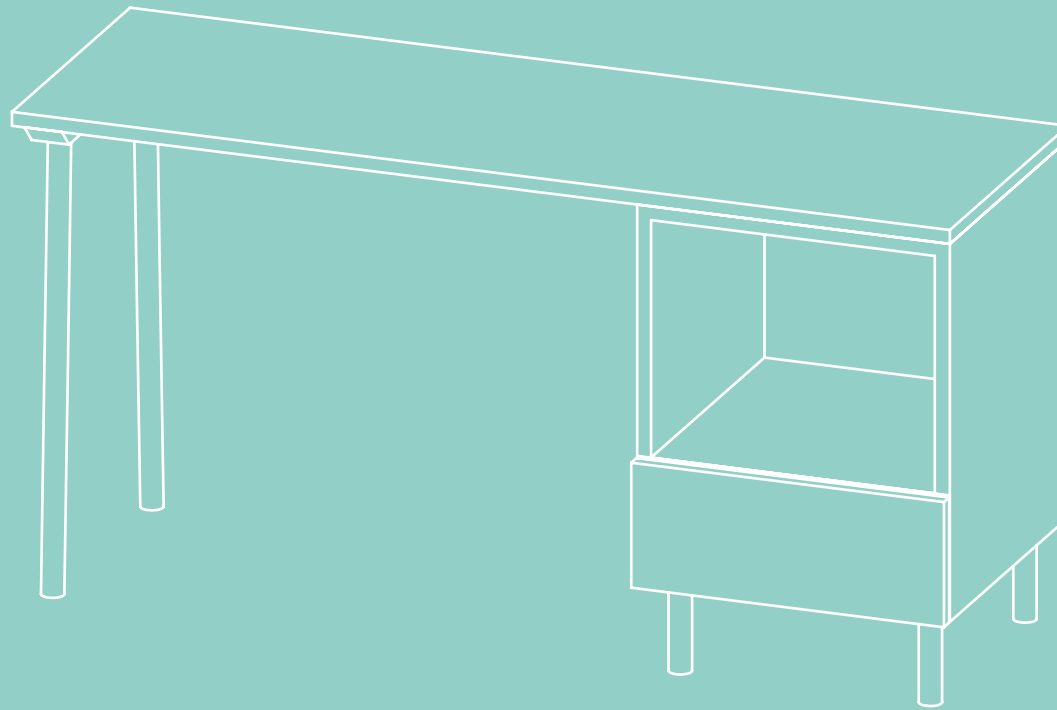

Mesa Estudio 1 cajón

M B L E B

ECO DESIGN BY CHUS VIVES

Mesa Estudio 1 cajón

120x77x55cm
150x77x55cm
200x77x55cm
240x77x55cm

Plano montaje mesa estudio 1 cajón

M B L E B

ECO DESIGN BY CHUS VIVES

Detalle del conjunto :
Módulo estudio 1 cajón
Tapa superior
Juego de patas