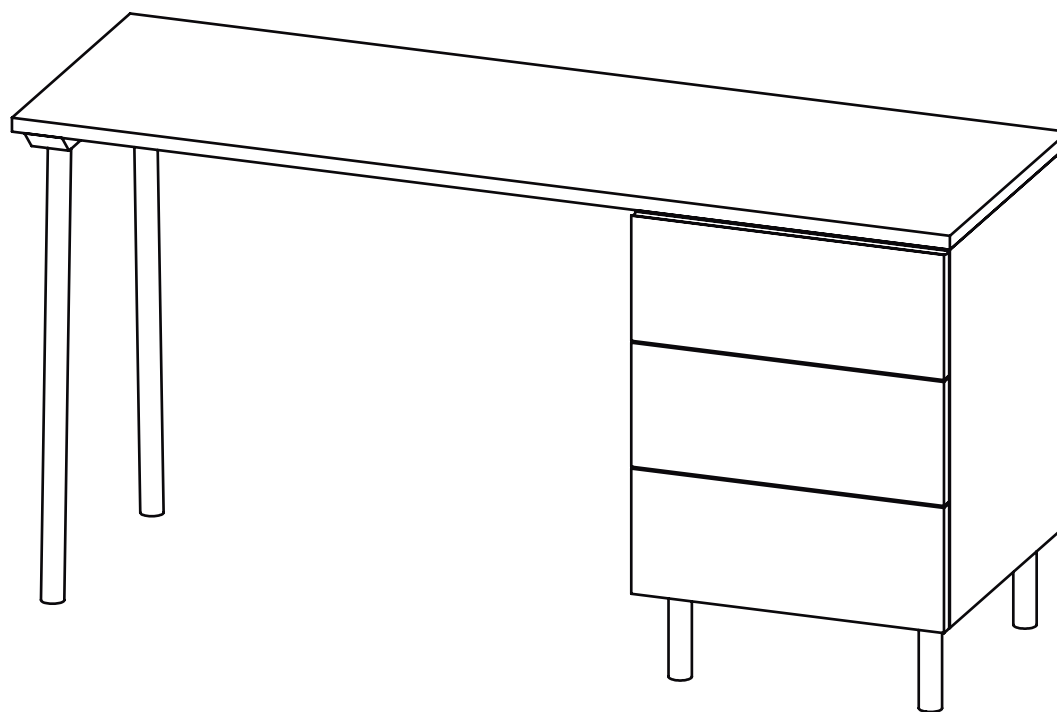

Mesa Estudio 3 cajones

M B L E B O

ECO DESIGN BY CHUS VIVES

Mesa Estudio 3 cajones

120x77x55cm
150x77x55cm
200x77x55cm
240x77x55cm

Plano montaje mesa estudio 3 cajones

M B L E B

ECO DESIGN BY CHUS VIVES

Detalle del conjunto :
Módulo estudio 3 cajones
Tapa superior
Juego de patas