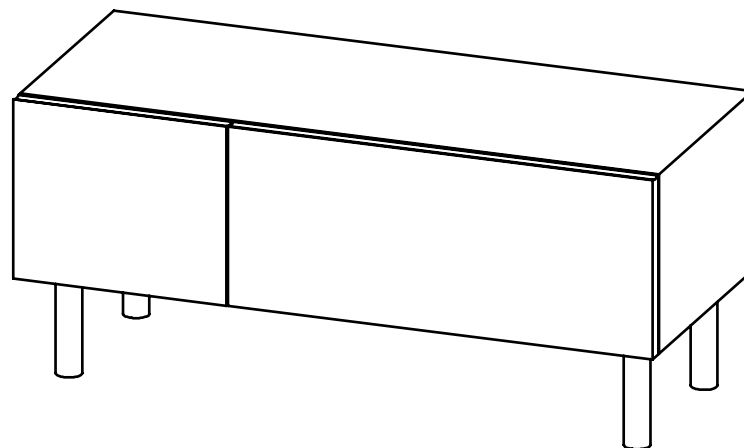

# Mesita Noche 2 cajones

M  B L E B O

ECO DESIGN BY CHUS VIVES

## Mesita Noche 2 cajones

90x40x35cm  
120x40x35cm