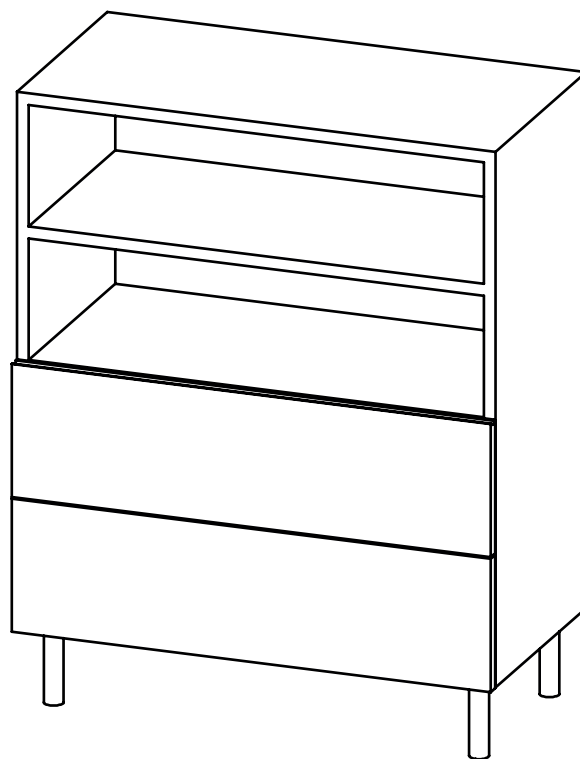

# Módulo 2 cajones 1 estante

M  B L E B

ECO DESIGN BY CHUS VIVES

## Módulo 2 cajones 1 estante

90x115x45cm