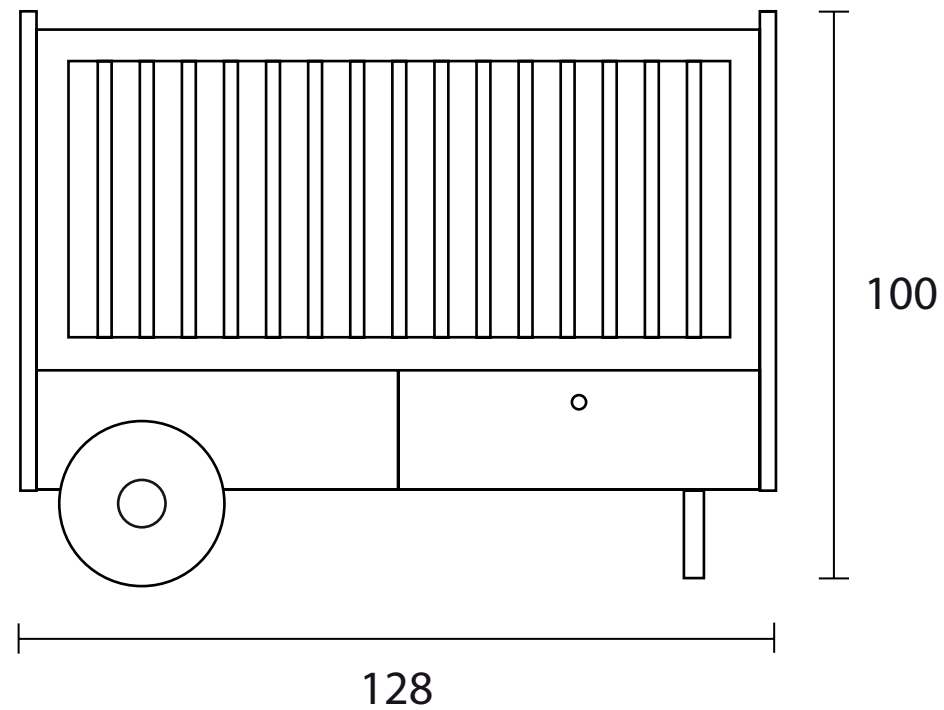

Cuna con ruedas

M B L E B O

ECO DESIGN BY CHUS VIVES

Cuna con ruedas

128x130x70cm
(Para somier de 60x120cm)

148x130x80cm
(Para somier de 70x140cm)

***Cuna Convertible en cama 80x190cm**

Plano montaje Cuna con ruedas

M B L E B

ECO DESIGN BY CHUS VIVES

Detalle del conjunto :

- (A) Módulo 2 cajones
- (B) Juego de ruedas
- (C) Juego de patas
- (D) 2 Barandillas
- (E) Cabezal
- (F) Piecero