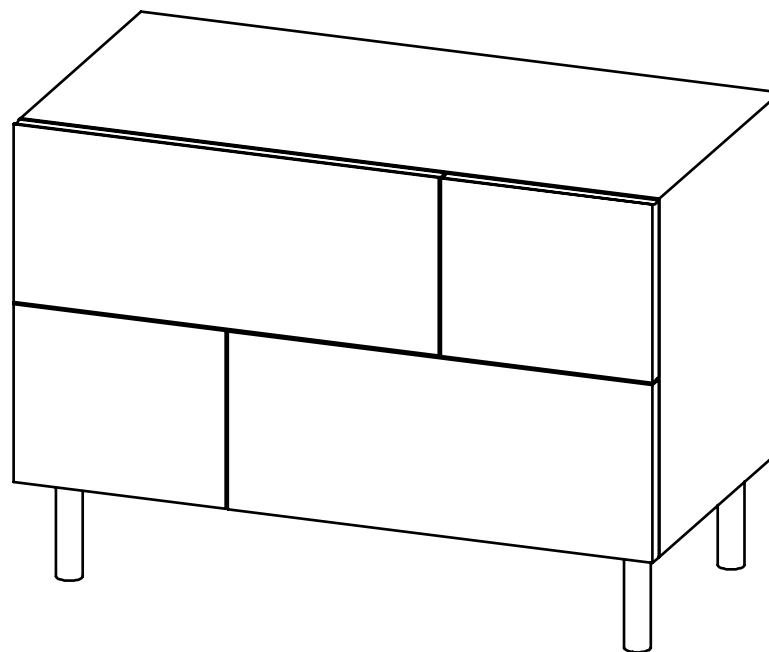

Cómoda 2+2 cajones

M  B L E B 

ECO DESIGN BY CHUS VIVES

## Cómoda 2+2 cajones

90x65x45cm  
120x65x45cm